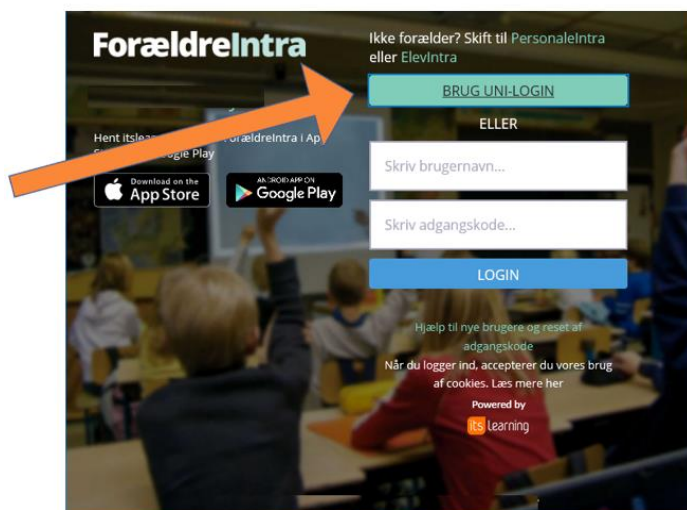

Kære forældre

Alle forældre på folkeskolerne i Brønderslev Kommune skal nu have UNI-Login.

UNI-Login består af et brugernavn og en adgangskode, som du skal bruge når du logger ind på ForældreIntra og andre af skolens systemer.

UNI-Login har følgende fordele:

- UNI-Login er knyttet til dit cpr-nummer
- Du har kun ét login - også selvom du har børn på flere skoler
- Du kan selv nulstille dit UNI-Login, hvis du glemmer dit brugernavn eller din kode.

Du skal selv oprette dit UNI-Login. Det er ganske nemt, og du kan følge vejledningen nedenfor. Du skal bruge dit NemID første gang du anvender UNI-Login og ellers kun hvis du glemmer dit brugernavn eller din kode.

Når du har oprettet dit UNI-Login skal du fremover benytte dette til at få adgang til ForældreIntra. Du kan frem til 1. november vælge mellem UNI-Login og dit nuværende brugernavn og adgangskode – herefter kan du kun bruge UNI-Login.

Hvis du har problemer med at oprette dit UNI-Login, og du har fulgt vejledningen på næste side, så skal du henvende dig til kontoret på dit barns skole. Husk at medbringe NemID.

Sådan opretter du et UNI-Login

Næste gang du logger ind på ForældreIntra:

- Vælg "Brug UNI-Login" (også selvom du ikke har et UNI-Login)
- Følg trin 1 til 4 på næste side